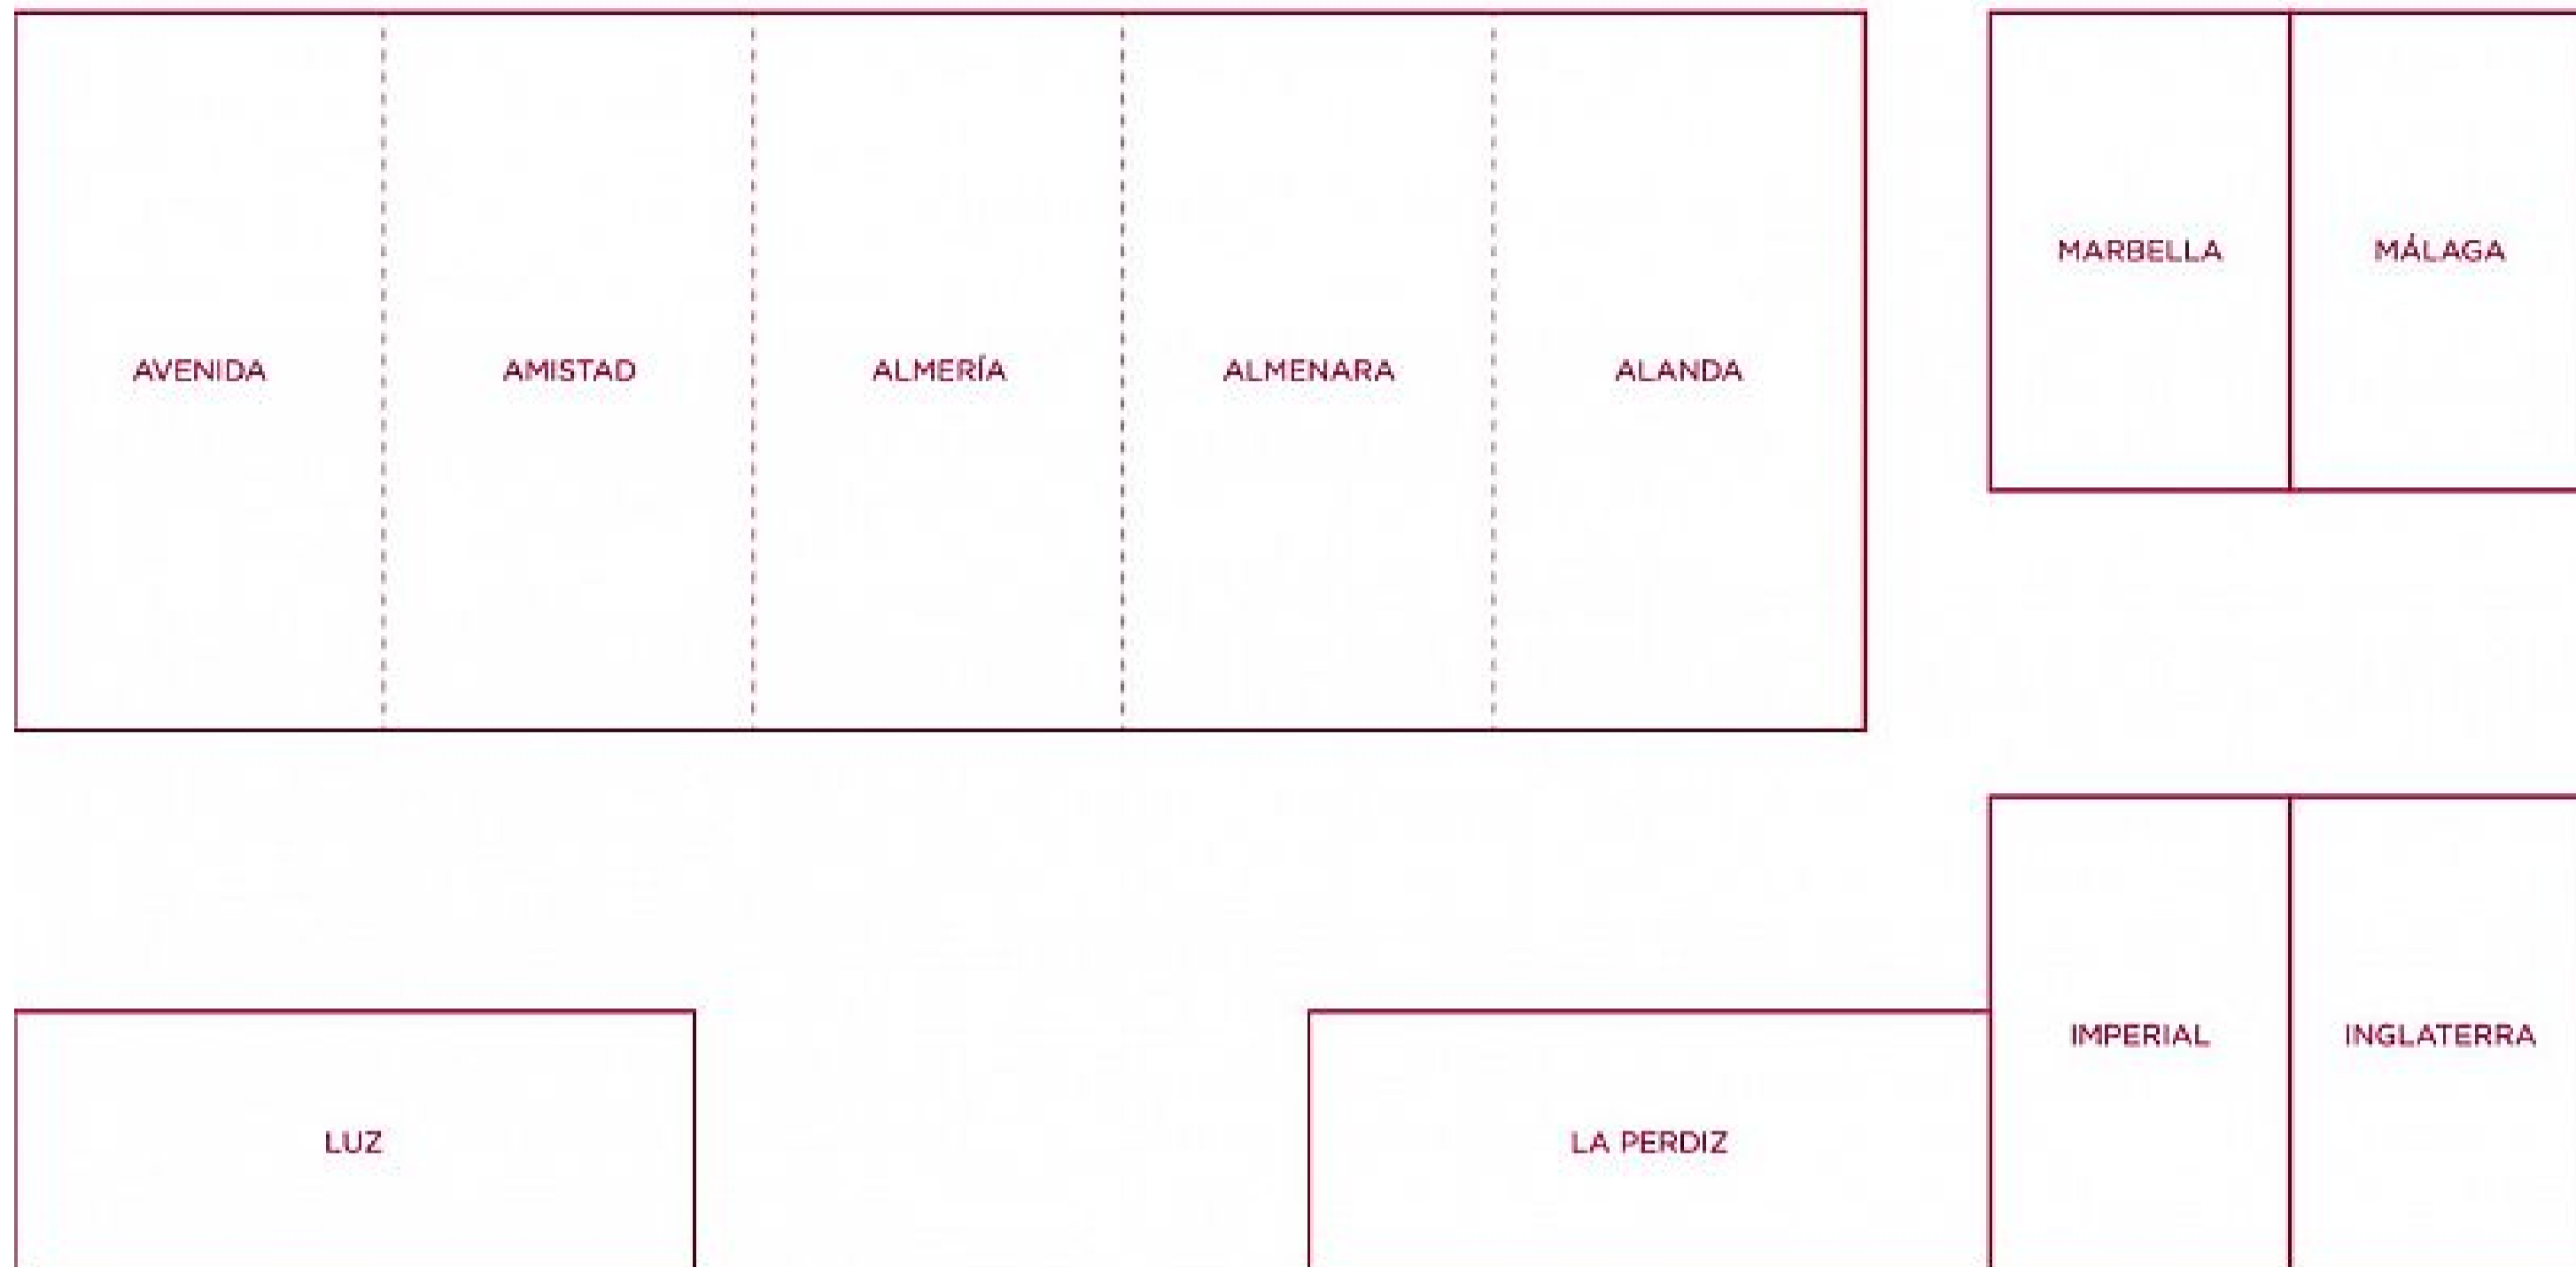

GRAN SALÓN ANDALUCÍA

FUNCTION ROOMS AND THEIR CAPACITIES

FUNCTION ROOM NAME	HEIGHT (m)	AREA (m ²)	 Cocktail	 Square	 Dinner	 Classroom	 Theatre	 U-shape	 Cabaret	Daylight
Gran Salón Andalucía	8	755.1	950	136	594	525	1,000	152	-	<input checked="" type="checkbox"/>
Gran Salón+Foyer	8	1,052	950	-	825	-	-	-	-	<input checked="" type="checkbox"/>
Avenida	8	144	145	-	80	-	-	-	56	<input checked="" type="checkbox"/>
Amistad	8	151	200	42	80	80	200	42	56	<input checked="" type="checkbox"/>
Almería	8	151	200	42	80	80	200	42	56	<input checked="" type="checkbox"/>
Almenara	8	151	200	42	80	80	200	42	56	<input checked="" type="checkbox"/>
Alanda	8	157	200	42	80	80	200	42	56	<input checked="" type="checkbox"/>
Marbella	3.7	126	130	36	80	80	120	36	42	<input checked="" type="checkbox"/>
Málaga	3.7	126	130	36	80	80	120	36	42	<input checked="" type="checkbox"/>
La Perdiz	4	144	150	24	90	36	80	24	28	<input checked="" type="checkbox"/>
Imperial	4	93	100	24	60	54	90	24	42	<input checked="" type="checkbox"/>
Inglaterra	4	93	100	24	60	54	90	24	42	<input checked="" type="checkbox"/>